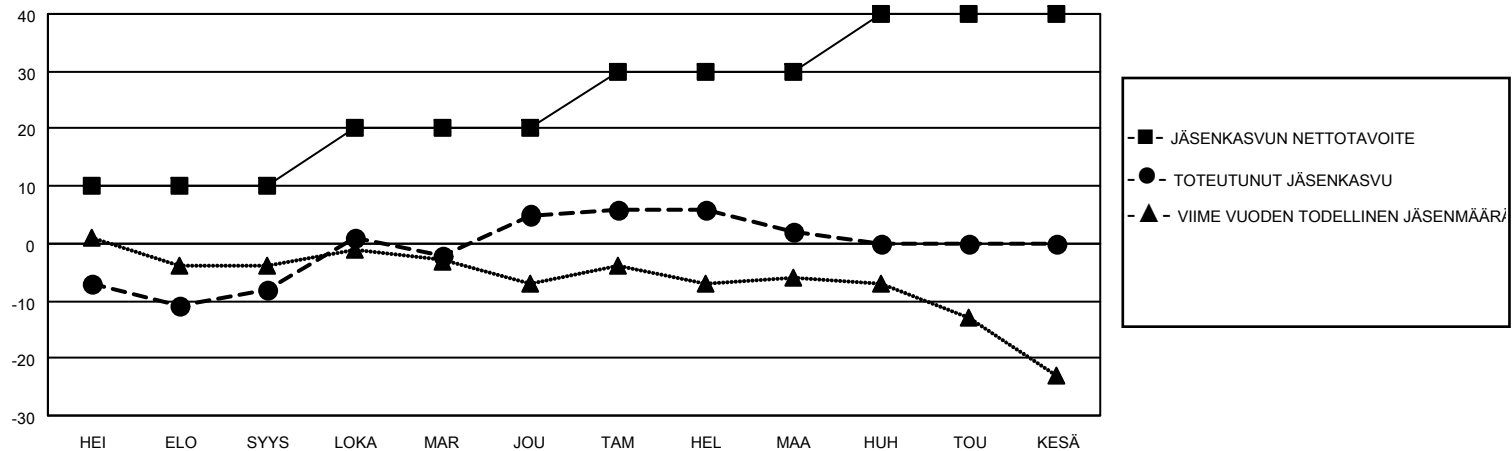

MONTHLY MEMBERSHIP PROGRESS REPORT

District 107 I

Results as of: 3/31/2026

GMT:

SIJAINTI FINLAND

GMT VAALIPIIRI

Klubit				jäsentä			
TULOKSET 2025-2026				TULOKSET 2025-2026			
NELJÄNNES	UUDEN KLUBIN TAVOITE	UUDET KLUBIT	LOPETETUT KLUBIT	NELJÄNNES	JÄSENKASVUN NETTOTAVOITE	TOTEUTUNUT JÄSENKASVU	POISTETUT JÄSENET (mukaan lukien siirrot)
HEI/ELO/SYYS	0	0	0	HEI/ELO/SYYS	10	8	15
LOKA/MAR/JOU	0	0	0	LOKA/MAR/JOU	10	25	8
TAM/HEL/MAA	0	0	0	TAM/HEL/MAA	10	9	11
HUH/TOU/KESÄ	1	0	0	HUH/TOU/KESÄ	10	0	0

TAVOITTEET JA UUDET KLUBIT, KUMULATIIVINEN

TAVOITTEET JA JÄSENET, KUMULATIIVINEN

LAKKAUTETUT KLUBIT: 0

21 CLUBS OF 44 LISÄNNY YHDEN TAI USEAMMAN UUTTA JÄSENTÄ

SUKUPUOLIJAKAUMA

MIES 608 (73.34%)
NAINEN 221 (26.66%)