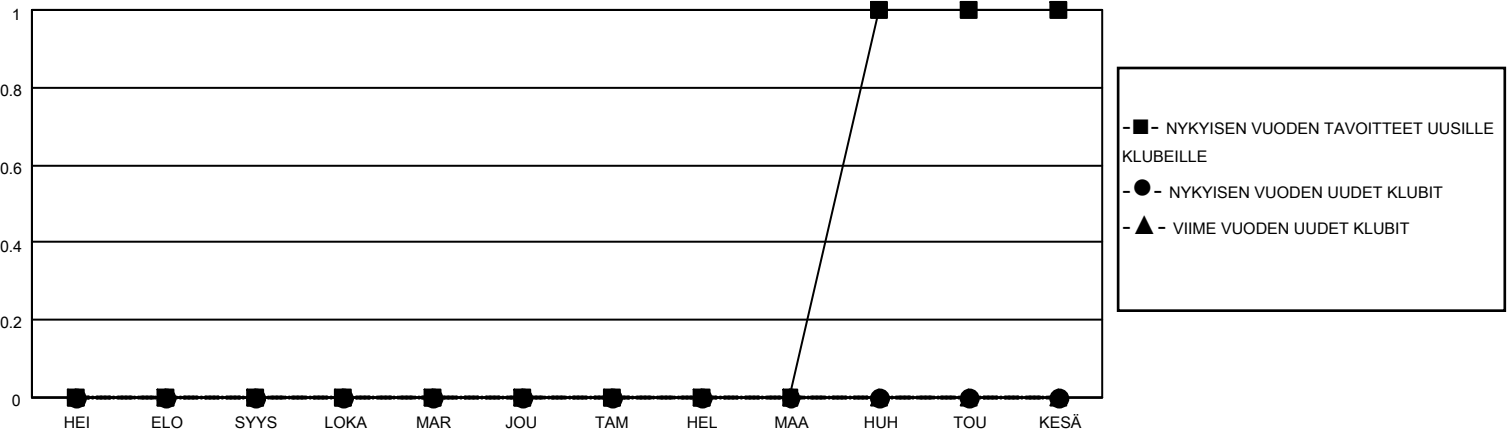

MONTHLY MEMBERSHIP PROGRESS REPORT

District 107 I

Results as of: 3/31/2026

GMT:

SIJAINTI FINLAND

GMT VAALIPIIRI

Klubit				jäsentä			
TULOKSET 2025-2026				TULOKSET 2025-2026			
NELJÄNNES	UUDEN KLUBIN TAVOITE	UUDET KLUBIT	LOPETETUT KLUBIT	NELJÄNNES	JÄSENKASVUN NETTOTAVOITE	TOTEUTUNUT JÄSENKASVU	POISTETUT JÄSENET (mukaan lukien siirrot)
HEI/ELO/SYYS	0	0	0	HEI/ELO/SYYS	10	8	15
LOKA/MAR/JOU	0	0	0	LOKA/MAR/JOU	10	25	8
TAM/HEL/MAA	0	0	0	TAM/HEL/MAA	10	9	11
HUH/TOU/KESÄ	1	0	0	HUH/TOU/KESÄ	10	0	0

TAVOITTEET JA UUDET KLUBIT, KUMULATIIVINEN

TAVOITTEET JA JÄSENET, KUMULATIIVINEN

LAKKAUTETUT KLUBIT: 0

21 CLUBS OF 44 LISÄNNY YHDEN TAI USEAMMAN UUTTA JÄSENTÄ

SUKUPUOLIJAKAUMA

MIES 608 (73.34%)
NAINEN 221 (26.66%)